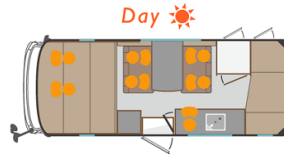

【一向平キャンプ場 キャンピングカーレンタル概要】

車種: TOYOTA ハイエース セレンゲティ 4WD

乗車定員 **7名**