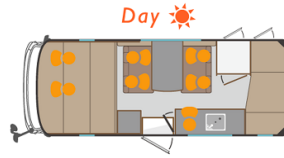

【緑水湖オートキャンプ場 キャンピングカーレンタル概要】

車種: TOYOTA ハイエース セレンゲティ 4WD

乗車定員 **7名**

就寝定員 **7名**

＜基本仕様＞

タイプ	キャブコン		
ベース車両	TOYOTA ハイエース		
ビルダー	ファンルーチェ		
サイズ(mm)	長さ4,980 × 幅2,100 × 高さ2,850		
排気量	2,700cc		
燃料	レギュラーガソリン		
ミッション	オートマチック	ハンドル	右
乗車人数	7人	就寝人数	7名

※就寝人数目安 大人5名 子ども2名

＜装備＞

ナビ/ETC/バックモニター/リアクーラー/FFヒーター/インバーター/オーニングテント/給排水/外部電源/サブバッテリー/冷蔵庫/コンロ

＜料金表＞

利用日	最初の24時間	1日追加	1時間追加	ワイドプラン
平日	26,400円	22,000円	2,640円	15,400円
週末(金土日・祝)	31,900円	27,500円	3,190円	
ハイシーズン	46,200円	40,700円	4,620円	22,550円
プレミアムシーズン	46,200円	40,700円	4,620円	22,550円